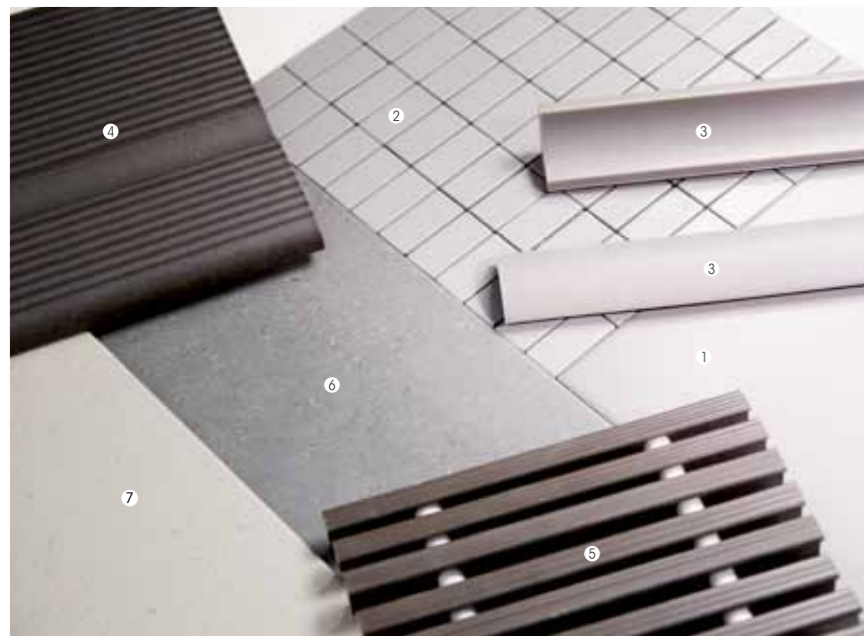

VASO / TANK / BASSIN

- ① Ref. 244, Acero 24,4 x 49,4
- ② Ref. 323 Mosaic MV Acero 32 x 32 (2,5 x 5)
- ③ Medias cañas / Half-Round / Demi-cannes
  Ref. 112 Acero
  Ref. 138 Acero

BORDE / EDGING TILES / PIÈCES DE BORD

- ④ Ref. 216, Plomo anti-slip 26,2 x 24,4

REJILLA / GRATES / GRILLES

- ⑤ Ref. 245R2, Plomo, 24,5 x 2,4

PLAYA / POOL DECKS / PLAGES

- ⑥ Tao grey 31 x 62,6 Outfloor
- ⑦ Tao silver 31 x 62,6 Outfloor

Rosa Gres presenta el único mosaico de pasta vítrea coordinado con piezas especiales: una gama de 6 colores **Mosaic** y **Aqua**, diseñada en exclusiva para piscinas y spa.

Rosa Gres presents the only mosaic tile of vitreous paste that is coordinated with trim pieces: a range of 6 **Mosaic** and **Aqua** colours designed specifically for swimming pools and spas.

Rosa Gres propose la seule mosaïque de pâte vitrifiée coordonnée avec des pièces spéciales: une gamme de 6 couleurs **Mosaic** et **Aqua** exclusivement conçue pour les piscines et les spas.

Una solución que permite disponer de todas las piezas base y especiales de **Aqua** para combinarlas con **Mosaic**. Así se consiguen acabados de gran calidad, resistencia y armonía estética.

A solution that means you can combine any of the field or trim pieces from the **Aqua** collection with the **Mosaic** collection, thereby achieving top-quality finishes, resistance and aesthetic harmony.

Une solution qui permet de disposer de toutes les pièces (pièces de base et pièces spéciales) **Aqua** pour les combiner avec **Mosaic**. Vous pouvez ainsi obtenir des finitions de grande qualité à l'esthétique harmonieuse et très résistants.

Gama colores Aqua & Mosaic / Agua & Mosaic colour range / Gammes couleurs Aqua & Mosaic